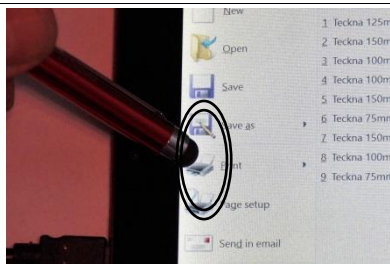

Tryk på tastaturet
Bearbejd teksten
Luk derefter tastaturet **[Hvid X]** højre hjørne...

Tryk på **[F1]** ...BLÅ nr.1

Tryk på **[Udskriv]**--nr.6 ---derefter udskriv

Luk programmet ved at trykke på sort X øverst i højre hjørne.
VIGTIG Tryk altid på **[Gem ikke]**-

Tryk altid på **[Gem ikke]**.

Sluk tabletten ved at holde tændknappen inde til skærmen bliver sort.