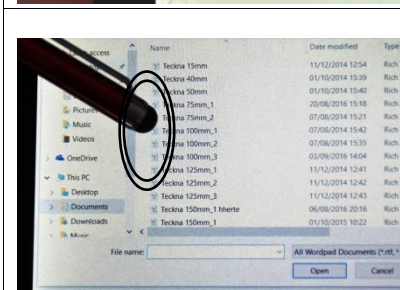

Åben **[Størrelse / User]** og marker med tryk på den båndbredde som befinder sig i printerens.

Tryk på **[OK]**

Tryk øverst til venstre på **[Fil] ...BLÅ nr.1**

Tryk på **[Åbn]....nr.3 (Gul mappe)**

Vælg den korrekte båndbredde og antallet af linjer og marker disse.  
(F.eks. [100mm\_2] for to-linjer print på 100mm bånd)

Tryk derefter på **[Åbn]**  
Tryk altid på **[Gem ikke]**

Formindsk tablet-zoom ned 100% til 20%  
Højre-bund.

Tryk på tastaturet  
Bearbejd teksten  
Luk derefter tastaturet **[Hvid X]** højre hjørne...