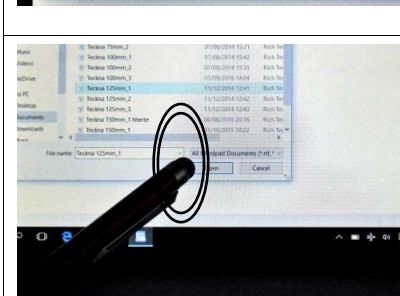

## Vandret båndprint

Hold din tablet vandret for denne trykvariant.

	<p>Hold den venstre knap i toppen inde indtil tabletten starter.</p> 
	<p>Tryk og hold pennen på <b>[WordPad]</b> til der kommer en cirkel omkring</p> 
	<p>Tryk på <b>[Åbn]</b></p> 
	<p>Tryk øverst i venstre side på <b>[Fil]...BLÅ nr.1'</b></p> 
	<p>...Derefter på <b>[sideopsætning] nr.7</b></p> 

Åben **[Størrelse / User]** og marker med tryk på den båndbredde som befinder sig i printerens.

Tryk på **[OK]**

Tryk øverst til venstre på **[Fil] ...BLÅ nr.1**

Tryk på **[Åbn]....nr.3 (Gul mappe)**

Vælg den korrekte båndbredde og antallet af linjer og marker disse.  
(F.eks. [100mm\_2] for to-linjer print på 100mm bånd)

Tryk derefter på **[Åbn]**  
Tryk altid på **[Gem ikke]**

Formindsk tablet-zoom ned 100% til 20%  
Højre-bund.

Tryk på tastaturet  
Bearbejd teksten  
Luk derefter tastaturet **[Hvid X]** højre hjørne...