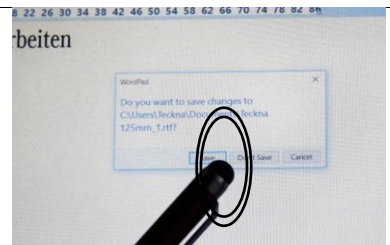

Luk programmet ved at trykke på sort X øverst i højre hjørne.
VIGTIG Tryk altid på **[Gem ikke]**-

Tryk altid på **[Gem ikke]**.