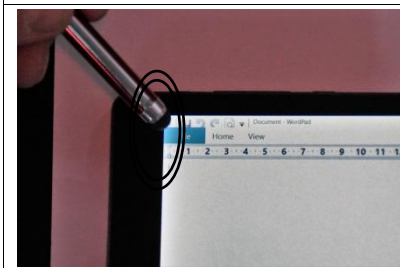

Åben **[Størrelse / User]** og marker med tryk på den båndbredde som befinder sig i printerens.

Tryk på **[OK]**

Tryk øverst til venstre på **[Fil] ...BLÅ nr.1**

Tryk på **[Åbn]....nr.3 (Gul mappe)**

Vælg den korrekte båndbredde og antallet af linjer og marker disse.
(F.eks. [100mm_2] for to-linjer print på 100mm bånd)

Tryk derefter på **[Åbn]**
Tryk altid på **[Gem ikke]**

Formindsk tablet-zoom ned 100% til 20%
Højre-bund.