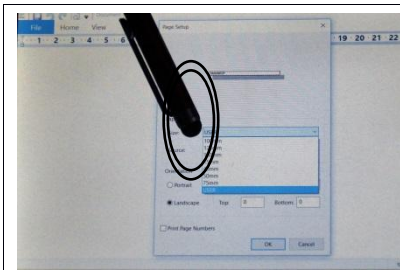

Åben **[Størrelse / User]** og marker med tryk på den båndbredde som befinder sig i printerens.

Tryk på **[OK]**

Tryk øverst til venstre på **[Fil] ...BLÅ nr.1**

Tryk på **[Åbn]....nr.3 (Gul mappe)**

Vælg den korrekte båndbredde og antallet af linjer og marker disse.
(F.eks. [100mm_2] for to-linjer print på 100mm bånd)

Tryk derefter på **[Åbn]**
Tryk altid på **[Gem ikke]**

Formindsk tablet-zoom ned 100% til 20%
Højre-bund.