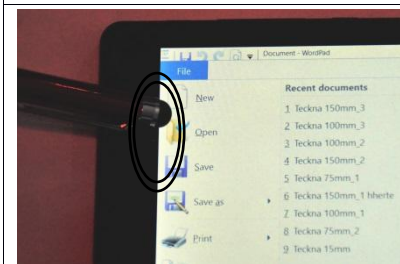

Tryk øverst til venstre på **[Fil] ...BLÅ nr.1**

Tryk på **[Åbn]....nr.3 (Gul mappe)**