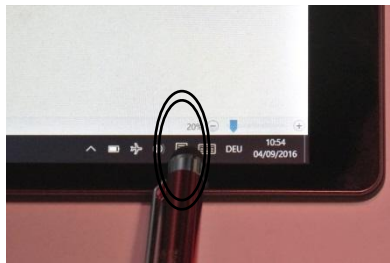

Tryk på tastaturet
Bearbejd teksten
Luk derefter tastaturet **[Hvid X]** højre hjørne...

Tryk på **[F1]** ...BLÅ nr.1

Tryk på **[Udskriv]**--nr.6 ---derefter udskriv

Luk programmet ved at trykke på sort X øverst i højre hjørne.
VIGTIG Tryk altid på **[Gem ikke]**-

Tryk altid på **[Gem ikke]**.

Sluk tabletten ved at holde tændknappen inde til skærmen bliver sort.