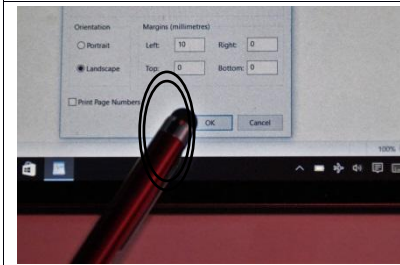

## Vandret båndprint

Hold din tablet vandret for denne trykvariant.

	<p>Hold den venstre knap i toppen inde indtil tabletten starter.</p> 
	<p>Tryk og hold pennen på <b>[WordPad]</b> til der kommer en cirkel omkring</p> 
	<p>Tryk på <b>[Åbn]</b></p> 
	<p>Tryk øverst i venstre side på <b>[Fil]...BLÅ nr.1'</b></p> 
	<p>...Derefter på <b>[sideopsætning] nr.7</b></p> 

Åben **[Størrelse / User]** og marker med tryk på den båndbredde som befinder sig i printerens.

Tryk på **[OK]**

Tryk øverst til venstre på **[Fil] ...BLÅ nr.1**

Tryk på **[Åbn]....nr.3 (Gul mappe)**

Vælg den korrekte båndbredde og antallet af linjer og marker disse.  
(F.eks. [100mm\_2] for to-linjer print på 100mm bånd)