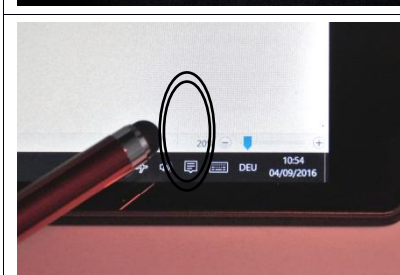

Åben **[Størrelse / User]** og marker med tryk på den båndbredde som befinder sig i printerens.

Tryk på **[OK]**

Tryk øverst til venstre på **[Fil] ...BLÅ nr.1**

Tryk på **[Åbn]....nr.3 (Gul mappe)**

Vælg den korrekte båndbredde og antallet af linjer og marker disse.
(F.eks. [100mm_2] for to-linjer print på 100mm bånd)

Tryk derefter på **[Åbn]**
Tryk altid på **[Gem ikke]**

Formindsk tablet-zoom ned 100% til 20%
Højre-bund.