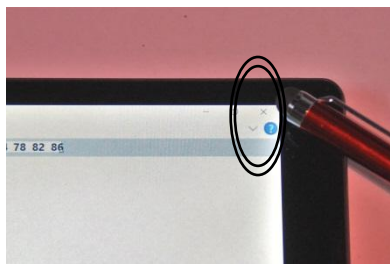

Tryk på **[Udskriv]**--nr.6 ---derefter udskriv